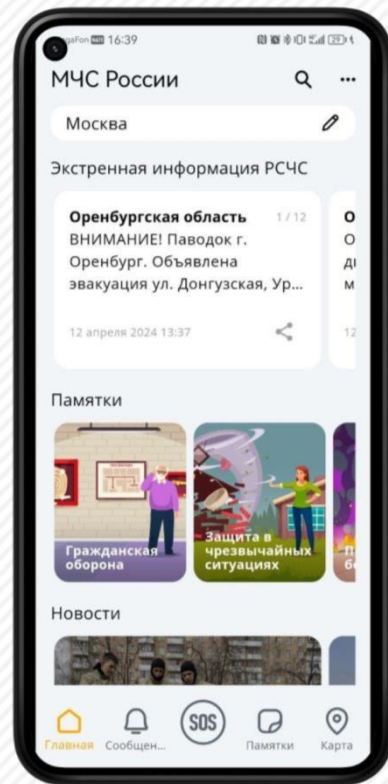

Назначение

Мобильное приложение «МЧС России» предназначено для:

- передачи на мобильные устройства граждан (пользователей приложения) экстренной информации о фактических и прогнозируемых опасных природных явлениях и техногенных процессах, загрязнении окружающей среды, заболеваниях, которые могут угрожать жизни или здоровью граждан, а также правилах поведения и способах защиты;
- проведения пропаганды знаний в области гражданской обороны, защиты населения и территорий от чрезвычайных ситуаций, в том числе обеспечения безопасности людей на водных объектах, и обеспечения пожарной безопасности.